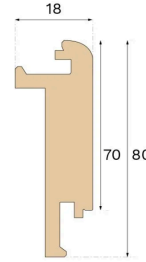

**Specifikation****ALLMÄNT**

Träslag	Ek
Infärgning	Natural
Ytbehandling	Pro matt lacquer

MÅTT

Längd	1400 mm
-------	---------

KLASSIFICERING OCH SÄKERHET

FSC	FSC 100% (FSC-C140725)
-----	------------------------

ÖVRIGT

Höjd	80 mm
Djup	18 mm
Kompatibla versioner	Woodura Planks 3.0 (XL, XXL)