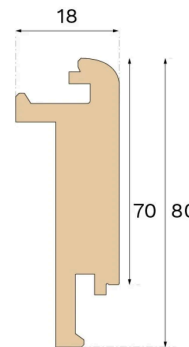

Trappeforkanter

TRAPPEFORKANT LUKKET TRAPPE MISTY WHITE EG 1400 MM

Denne Misty White-trappeforkant, der er designet til lukkede trapper, er fremstillet af FSC®-certificeret egetræ i Kroatien og patenteret af Välinge Innovation.

Specifikation

GENERELT

Træsart	Massiv Eg
Pigmentering	Misty White
Bejdset for at matche	Misty White
Overfladebehandling	Lakeret
Kompatibelt med	Woodura Planks 3.0 (XL, XXL)

MÅL

Længde	1400 mm
Højde	80 mm
Højde	3 in
Dybde	18 mm
Dybde (ISO 24337)	0.7 in