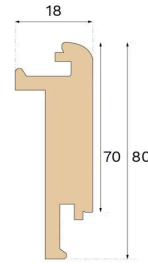

Stair nosing

NEZ DE MARCHE POUR ESCALIER FERMÉ CHÊNE MISTY WHITE 1 400 MM

Type de bois
ChêneTeinte
Misty White

Ce nez de marche Misty White, conçu pour les escaliers fermés, est fabriqué en chêne certifié FSC® en Croatie et breveté par Välinge Innovation.

Spécification

GÉNÉRAL

Type de bois	Chêne
Teinte	Misty White
Finition	Pro matt lacquer

DIMENSIONS

Longueur	1400 mm
----------	---------

CLASSEMENT ET SÉCURITÉ

FSC	FSC 100% (FSC-C140725)
-----	------------------------

MISC

Hauteur	80 mm
Profondeur	18 mm
Compatible avec les versions	Woodura Planks 3.0 (XL, XXL)