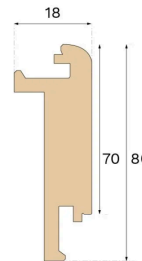

Spesifikasjon

GENERELT

Treslag	Eik
Innfarging	Misty White
Overflatebehandling	Pro matt lacquer

MÅL

Lengde	1400 mm
--------	---------

KLASSIFISERING OG SIKKERHET

FSC	FSC 100% (FSC-C140725)
-----	------------------------

ANNEN

Høyde	80 mm
Dybde	18 mm
Kompatibel med versjoner	Woodura Planks 3.0 (XL, XXL)