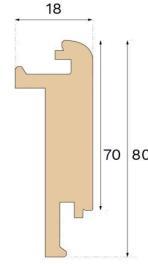

**Specifikation****ALLMÄNT**

Träslag	Ek
Infärgning	Misty White
Ytbehandling	Pro matt lacquer

**MÅTT**

Längd	1400 mm
-------	---------

**KLASSIFICERING OCH SÄKERHET**

FSC	FSC 100% (FSC-C140725)
-----	------------------------

**ÖVRIGT**

Höjd	80 mm
Djup	18 mm
Kompatibla versioner	Woodura Planks 3.0 (XL, XXL)