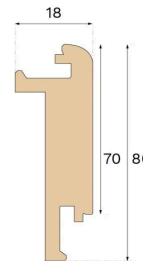

## Porrasnokat

**PORRASNOKKA  
UMPIPORTAISIIIN TAMMI  
POWDER WHITE 1.400 MM**Puulaji  
TammiPetsaus  
Powder White

Tämä umpiportaisiin suunniteltu Powder White -värinen porrasnokka on valmistettu FSC®-sertifioidusta tammesta Kroatiassa ja se on Välinge Innovationin patentoima.

## MITAT

Pituus	1400 mm
--------	---------

## MUUT

Korkeus	80 mm
Syvyys	18 mm
Yhteensopiva versioiden kanssa	Woodura Planks 3.0 (XL, XXL)