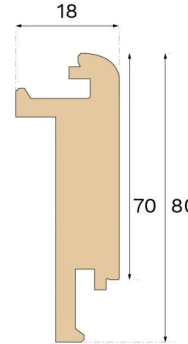

## Rubni profili za stubišta

**PROFIL ZA ZATVORENO  
STEPENIŠTE POWDER  
WHITE HRAST 1400 MM**

Ovaj profil u Powder White boji, dizajniran za zatvorena stepeništa, izrađen je u Hrvatskoj od hrasta s FSC® certifikatom i patentiran od strane Välinge Innovation.

## DIMENZIJE

Dužina	1400 mm
Visina	80 mm
Visina	3 in
Dubina	18 mm
Dubina (ISO 24337)	0.7 in