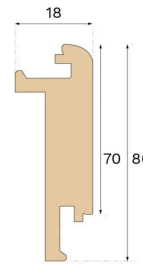

## Stair nosing

**TRAPPENESE LUKKET TRAPP  
POWDER WHITE EIK 1400 MM**Treslag  
EikInnfarging  
Powder White

Bjelins trappeneser forsterker trappens estetiske uttrykk. Det er enkelt å montere ved å bruke det eksisterende sporet på planken og lime trappeneselisten på plass.

## MÅL

Lengde	1400 mm
--------	---------

## ANNEN

Høyde	80 mm
Dybde	18 mm
Kompatibel med versjoner	Woodura Planks 3.0 (XL, XXL)