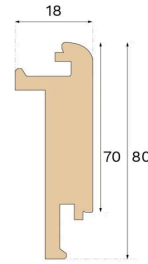

Stair nosing

**TRAPPNOS STÄNGD TRAPPA
EK POWDER WHITE 1400 MM**Träslag
EkInfärgning
Powder White

Denna trappnos i färgen Powder White, avsedd för slutna trappor, är tillverkad av FSC®-certifierad ek i Kroatien och är patenterad av Välinge Innovation.

**Specifikation****ALLMÄNT**

Träslag	Ek
Infärgning	Powder White
Ytbehandling	Pro matt lacquer

MÅTT

Längd	1400 mm
-------	---------

KLASSIFICERING OCH SÄKERHET

FSC	FSC 100% (FSC-C140725)
-----	------------------------

ÖVRIGT

Höjd	80 mm
Djup	18 mm
Kompatibla versioner	Woodura Planks 3.0 (XL, XXL)