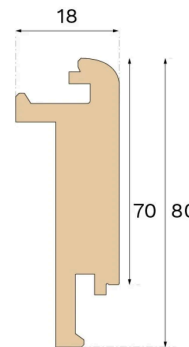

Trappeforkanter

TRAPPEFORKANT LUKKET TRAPPE EARTH GREY EG 1400 MM

Denne Earth Grey-trappeforkant, der er designet til lukkede trapper, er fremstillet af FSC®-certificeret egetræ i Kroatien og patenteret af Välinge Innovation.

Specifikation

GENERELT

Træsart	Massiv Eg
Pigmentering	Earth Grey
Bejdset for at matche	Earth Grey
Overfladebehandling	Lakeret
Kompatibelt med	Woodura Planks 3.0 (XL, XXL)

MÅL

Længde	1400 mm
Højde	80 mm
Højde	3 in
Dybde	18 mm
Dybde (ISO 24337)	0.7 in