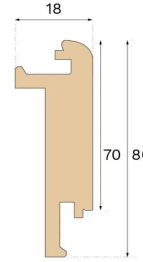

Porrasnokat

**PORRASNOKKA UMPIPORTAISIIN
TAMMI EARTH GREY 1.400 MM**Puulaji
TammiPetsaus
Earth Grey

Tämä umpiportaisiin suunniteltu Earth Grey -värinen porrasnokka on valmistettu FSC®-sertifioidusta tammesta Kroatiassa ja se on Välinge Innovationin patentoima.

Spesifikaatio

YLEISTÄ

Puulaji	Tammi
Petsaus	Earth Grey
Pintakäsittely	Pro matt lacquer

MITAT

Pituus	1400 mm
--------	---------

LUOKITUS JA TURVALLISUUS

FSC	FSC 100% (FSC-C140725)
-----	------------------------

MUUT

Korkeus	80 mm
Syvyys	18 mm
Yhteensopiva versioiden kanssa	Woodura Planks 3.0 (XL, XXL)