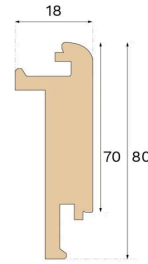

Stair nosing

NEZ DE MARCHE POUR ESCALIER FERMÉ CHÊNE EARTH GREY 1 400 MM

Type de bois
Chêne

Teinte
Earth Grey

Ce nez de marche Earth Grey, conçu pour les escaliers fermés, est fabriqué en chêne certifié FSC® en Croatie et breveté par Välinge Innovation.

Spécification

GÉNÉRAL

Type de bois	Chêne
Teinte	Earth Grey
Finition	Pro matt lacquer

DIMENSIONS

Longueur	1400 mm
----------	---------

CLASSEMENT ET SÉCURITÉ

FSC	FSC 100% (FSC-C140725)
-----	------------------------

MISC

Hauteur	80 mm
Profondeur	18 mm
Compatible avec les versions	Woodura Planks 3.0 (XL, XXL)