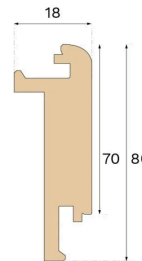

## Stair nosing

**TRAPPENESE LUKKET TRAPP  
EARTH GREY EIK 1400 MM**Treslag  
EikInnfarging  
Earth Grey

Denne Earth Grey-trappenesen, designet for lukkede trapper, er laget av FSC®-sertifisert eik i Kroatia og er patentert av Välinge Innovation.

## MÅL

Lengde	1400 mm
--------	---------

## ANNEN

Høyde	80 mm
Dybde	18 mm
Kompatibel med versjoner	Woodura Planks 3.0 (XL, XXL)