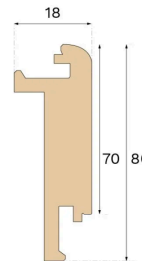

Stair nosing

TRAPPNOS STÄNGD TRAPPA
EK EARTH GREY 1400 MMTräslag
EkInfärgning
Earth Grey

Denna trappnos i färgen Earth Grey, avsedd för slutna trappor, är tillverkad av FSC®-certifierad ek i Kroatien och är patenterad av Välinge Innovation.

Specifikation

ALLMÄNT

Träslag	Ek
Infärgning	Earth Grey
Ytbehandling	Pro matt lacquer

MÅTT

Längd	1400 mm
-------	---------

KLASSIFICERING OCH SÄKERHET

FSC	FSC 100% (FSC-C140725)
-----	------------------------

ÖVRIGT

Höjd	80 mm
Djup	18 mm
Kompatibla versioner	Woodura Planks 3.0 (XL, XXL)