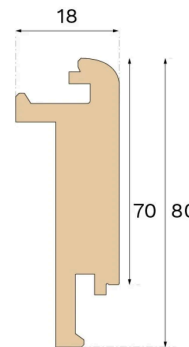

Trappeforkanter

TRAPPEFORKANT LUKKET TRAPPE TERRA BROWN EG 1400 MM

Denne Terra Brown-trappeforkant, der er designet til lukkede trapper, er fremstillet af FSC®-certificeret egetræ i Kroatien og patenteret af Välinge Innovation.

Specifikation

GENERELT

Træsart	Massiv Eg
Pigmentering	Terra Brown
Bejdset for at matche	Terra Brown
Overfladebehandling	Lakeret
Kompatibelt med	Woodura Planks 3.0 (XL, XXL)

MÅL

Længde	1400 mm
Højde	80 mm
Højde	3 in
Dybde	18 mm
Dybde (ISO 24337)	0.7 in