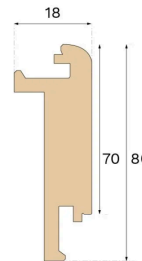

Stair nosing

**TRAPPENESE LUKKET TRAPP
TERRA BROWN EIK 1400 MM**Treslag
EikInnfarging
Terra Brown

Bjelins trappeneser forsterker trappens estetiske uttrykk. Det er enkelt å montere ved å bruke det eksisterende sporet på planken og lime trappeneselisten på plass.

Spesifikasjon

GENERELT

Treslag	Eik
Innfarging	Terra Brown
Overflatebehandling	Pro matt lacquer

MÅL

Lengde	1400 mm
--------	---------

KLASSIFISERING OG SIKKERHET

FSC	FSC 100% (FSC-C140725)
-----	------------------------

ANNEN

Høyde	80 mm
Dybde	18 mm
Kompatibel med versjoner	Woodura Planks 3.0 (XL, XXL)