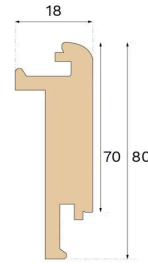

Specifikation

ALLMÄNT

| | |
|--------------|------------------|
| Träslag | Ek |
| Infärgning | Terra Brown |
| Ytbehandling | Pro matt lacquer |

MÅTT

| | |
|-------|---------|
| Längd | 1400 mm |
|-------|---------|

KLASSIFICERING OCH SÄKERHET

| | |
|-----|------------------------|
| FSC | FSC 100% (FSC-C140725) |
|-----|------------------------|

ÖVRIGT

| | |
|----------------------|------------------------------|
| Höjd | 80 mm |
| Djup | 18 mm |
| Kompatibla versioner | Woodura Planks 3.0 (XL, XXL) |