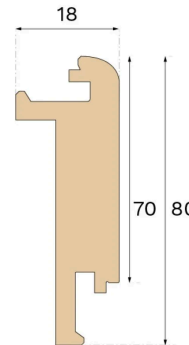

Trappeforkanter

TRAPPEFORKANT LUKKET TRAPPE MINERAL GREY EG 1400 MM

Denne Mineral Grey-trappeforkant, der er designet til lukkede trapper, er fremstillet af FSC®-certificeret egetræ i Kroatien og patenteret af Välinge Innovation.

Specifikation

GENERELT

Træsart	Massiv Eg
Pigmentering	Mineral Grey
Bejdset for at matche	Mineral Grey
Overfladebehandling	Lakeret
Kompatibelt med	Woodura Planks 3.0 (XL, XXL)

MÅL

Længde	1400 mm
Højde	80 mm
Højde	3 in
Dybde	18 mm
Dybde (ISO 24337)	0.7 in

KLASSIFICERING OG SIKKERHED

FSC	FSC 100% (FSC-C140725)