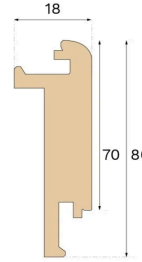

Spesifikaatio

YLEISTÄ

| | |
|----------------|------------------|
| Puulaji | Tammi |
| Petsaus | Mineral Grey |
| Pintakäsittely | Pro matt lacquer |

MITAT

| | |
|--------|---------|
| Pituus | 1400 mm |
|--------|---------|

LUOKITUS JA TURVALLISUUS

| | |
|-----|------------------------|
| FSC | FSC 100% (FSC-C140725) |
|-----|------------------------|

MUUT

| | |
|--------------------------------|------------------------------|
| Korkeus | 80 mm |
| Syvyys | 18 mm |
| Yhteensopiva versioiden kanssa | Woodura Planks 3.0 (XL, XXL) |