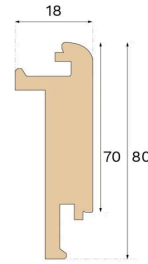

Stair nosing

NEZ DE MARCHE POUR ESCALIER FERMÉ CHÊNE MINERAL GREY 1 400 MM

Type de bois
Chêne

Teinte
Mineral Grey

Ce nez de marche Mineral Grey, conçu pour les escaliers fermés, est fabriqué en chêne certifié FSC® en Croatie et breveté par Välinge Innovation.

Spécification

GÉNÉRAL

Type de bois	Chêne
Teinte	Mineral Grey
Finition	Pro matt lacquer

DIMENSIONS

Longueur	1400 mm
----------	---------

CLASSEMENT ET SÉCURITÉ

FSC	FSC 100% (FSC-C140725)
-----	------------------------

MISC

Hauteur	80 mm
Profondeur	18 mm
Compatible avec les versions	Woodura Planks 3.0 (XL, XXL)