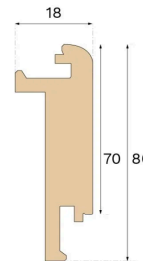

Stair nosing

**TRAPPENESE LUKKET TRAPP
MINERAL GREY EIK 1400 MM**Treslag
EikInnfarging
Mineral Grey

Denne Mineral Grey-trappenesen, designet for lukkede trapper, er laget av FSC®-sertifisert eik i Kroatia og er patentert av Välinge Innovation.

Spesifikasjon

GENERELT

Treslag	Eik
Innfarging	Mineral Grey
Overflatebehandling	Pro matt lacquer

MÅL

Lengde	1400 mm
--------	---------

KLASSIFISERING OG SIKKERHET

FSC	FSC 100% (FSC-C140725)
-----	------------------------

ANNEN

Høyde	80 mm
Dybde	18 mm
Kompatibel med versjoner	Woodura Planks 3.0 (XL, XXL)