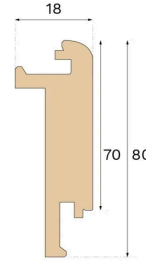

Specifikation

ALLMÄNT

Träslag	Ek
Infärgning	Mineral Grey
Ytbehandling	Pro matt lacquer

MÅTT

Längd	1400 mm
-------	---------

KLASSIFICERING OCH SÄKERHET

FSC	FSC 100% (FSC-C140725)
-----	------------------------

ÖVRIGT

Höjd	80 mm
Djup	18 mm
Kompatibla versioner	Woodura Planks 3.0 (XL, XXL)