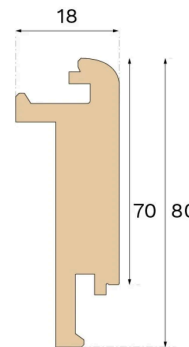

## TRAPPEFORKANT LUKKET TRAPPE HARD SMOKED EG 1400 MM

Denne Hard Smoked-trappeforkant, der er designet til lukkede trapper, er fremstillet af FSC®-certificeret egetræ i Kroatien og patenteret af Välinge Innovation.

#### MÅL

Længde	1400 mm
Højde	80 mm
Højde	3 in
Dybde	18 mm
Dybde (ISO 24337)	0.7 in