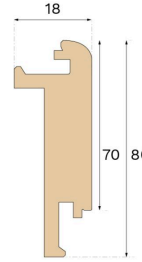

Porraskat

**PORRASNOKKA UMPIPORTAISIIN
TAMMI HARD SMOKED 1.400 MM**Puulaji
TammiPetsaus
Hard Smoked

Tämä umpiportaisiin suunniteltu Hard Smoked -värinen porraskat on valmistettu FSC®-sertifioidusta tammesta Kroatiassa ja se on Välinge Innovationin patentoima.

Spesifikaatio

YLEISTÄ

Puulaji	Tammi
Petsaus	Hard Smoked
Pintakäsittely	Pro matt lacquer

MITAT

Pituus	1400 mm
--------	---------

LUOKITUS JA TURVALLISUUS

FSC	FSC 100% (FSC-C140725)
-----	------------------------

MUUT

Korkeus	80 mm
Syvyys	18 mm
Yhteensopiva versioiden kanssa	Woodura Planks 3.0 (XL, XXL)