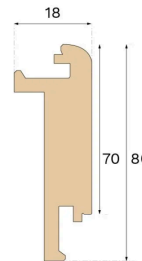

## Stair nosing

**TRAPPENESE LUKKET TRAPP  
HARD SMOKED EIK 1400 MM**Treslag  
EikInnfarging  
Hard Smoked

Bjelins trappeneser forsterker trappens estetiske uttrykk. Det er enkelt å montere ved å bruke det eksisterende sporet på planken og lime trappeneselisten på plass.

## MÅL

Lengde	1400 mm
--------	---------

## ANNEN

Høyde	80 mm
Dybde	18 mm
Kompatibel med versjoner	Woodura Planks 3.0 (XL, XXL)