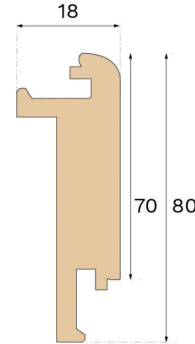

## TRAPPEFORKANT LUKKET TRAPPE HONEY EG 1400 MM

Denne Honey-trappeforkant, der er designet til lukkede trapper, er fremstillet af FSC®-certificeret egetræ i Kroatien og patenteret af Välinge Innovation.

#### MÅL

Længde	1400 mm
Højde	80 mm
Dybde	18 mm