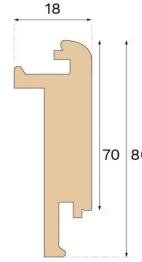

Porraskat

**PORRASNOKKA UMPIPORTAISIIN
TAMMI HONEY 1.400 MM**Puulaji
TammiPetsaus
Honey

Tämä umpiportaisiin suunniteltu Honey-värinen porraskat on valmistettu FSC®-sertifioidusta tammesta Kroatiassa ja se on Välinge Innovationin patentoima.

Spesifikaatio

YLEISTÄ

Puulaji	Tammi
Petsaus	Honey
Pintakäsittely	Pro matt lacquer

MITAT

Pituus	1400 mm
--------	---------

LUOKITUS JA TURVALLISUUS

FSC	FSC 100% (FSC-C140725)
-----	------------------------

MUUT

Korkeus	80 mm
Syvyys	18 mm
Yhteensopiva versioiden kanssa	Woodura Planks 3.0 (XL, XXL)