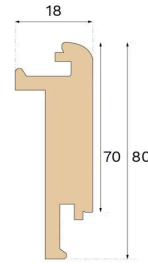

Stair nosing

NEZ DE MARCHE POUR ESCALIER FERMÉ CHÊNE HONEY 1 400 MM

Type de bois
Chêne

Teinte
Honey

Ce nez de marche Honey, conçu pour les escaliers fermés, est fabriqué en chêne certifié FSC® en Croatie et breveté par Välinge Innovation.

Spécification

GÉNÉRAL

Type de bois	Chêne
Teinte	Honey
Finition	Pro matt lacquer

DIMENSIONS

Longueur	1400 mm
----------	---------

CLASSEMENT ET SÉCURITÉ

FSC	FSC 100% (FSC-C140725)
-----	------------------------

MISC

Hauteur	80 mm
Profondeur	18 mm
Compatible avec les versions	Woodura Planks 3.0 (XL, XXL)