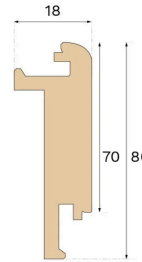

## Stair nosing

**RUBNI PROFIL ZA  
ZATVORENO STUBIŠTE  
HONEY HRAST 1400 MM**Vrsta drveta  
HrastBoja  
Honey

Ovaj rubni profil u Honey boji, dizajniran za zatvorena stubišta, izrađen je u Hrvatskoj od hrasta s FSC® certifikatom i patentiran od strane Välinge Innovation.

**Specifikacija****OPĆENITO**

Vrsta drveta	Hrast
Boja	Honey
Površinska obrada	Pro matt lacquer

**DIMENZIJE**

Dužina	1400 mm
--------	---------

**KLASIFIKACIJA I SIGURNOST**

FSC	FSC 100% (FSC-C140725)
-----	------------------------

**RAZNO**

Visina	80 mm
Dubina	18 mm
Kompatibilno s verzijama	Woodura Planks 3.0 (XL, XXL)