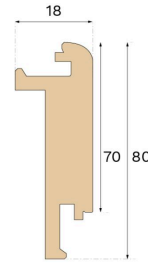

## Stair nosing

**TRAPPENESE LUKKET**  
**TRAPP HONEY EIK 1 400 MM**Treslag  
EikInnfarging  
Honey

Denne Honey-trappenesen, designet for lukkede trapper, er laget av FSC®-sertifisert eik i Kroatia og er patentert av Välinge Innovation.

## MÅL

Lengde	1400 mm
--------	---------

## ANNEN

Høyde	80 mm
Dybde	18 mm
Kompatibel med versjoner	Woodura Planks 3.0 (XL, XXL)