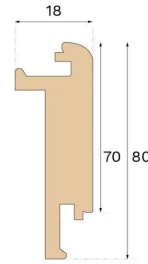

Stair nosing

TRAPPNOS STÄNGD

TRAPPA EK HONEY 1400 MM

Träslag
EkInfärgning
Honey

Denna trappnos i färgen Honey, avsedd för slutna trappor, är tillverkad av FSC®-certifierad ek i Kroatien och är patenterad av Välinge Innovation.

Specifikation

ALLMÄNT

Träslag	Ek
Infärgning	Honey
Ytbehandling	Pro matt lacquer

MÅTT

Längd	1400 mm
-------	---------

KLASSIFICERING OCH SÄKERHET

FSC	FSC 100% (FSC-C140725)
-----	------------------------

ÖVRIGT

Höjd	80 mm
Djup	18 mm
Kompatibla versioner	Woodura Planks 3.0 (XL, XXL)