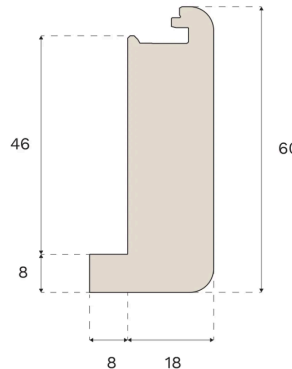

Trappeforkanter

TRAPPEFORKANT ÅBEN TRAPPE NATURAL EG 1000 MM XL,XXL

Denne naturlige trappeforkant, der er designet til åbne trapper, er fremstillet af FSC®-certificeret egetræ i Kroatien og patenteret af Välinge Innovation.

MÅL

| | |
|--------|---------|
| Længde | 1000 mm |
| Højde | 60 mm |
| Dybde | 26 mm |

KLASSIFICERING OG SIKKERHED

| | |
|-----|------------------------|
| FSC | FSC 100% (FSC-C140725) |
|-----|------------------------|