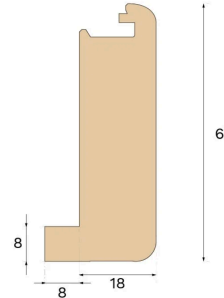

Porrasnokat

**PORRASNOKKA AVOPORTAISIIN
TAMMI NATURAL 1000 MM**Puulaji
TammiPetsaus
Natural

Tämä avoportaisiin suunniteltu Natural-värinen porraskokka on valmistettu FSC-sertifioidusta tammesta Kroatiassa ja se on Välinge Innovationin patentoima.

Spesifikaatio

YLEISTÄ

Puulaji	Tammi
Petsaus	Natural
Pintakäsittely	Pro matt lacquer

MITAT

Pituus	1000 mm
--------	---------

LUOKITUS JA TURVALLISUUS

FSC	FSC 100% (FSC-C140725)
-----	------------------------

MUUT

Korkeus	60 mm
Syvyys	26 mm
Yhteensopiva versioiden kanssa	Woodura Planks 3.0 (XL, XXL)