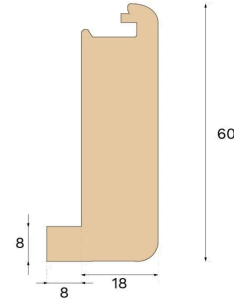

Stair nosing

**NEZ DE MARCHE
ESCALIER OUVERT CHÊNE
NATURAL 1000 MM**Type de bois
ChêneTeinte
Natural

Ce nez de marche naturel, conçu pour les escaliers ouverts, est fabriqué en chêne certifié FSC® en Croatie et breveté par Välinge Innovation.

**Spécification****GÉNÉRAL**

Type de bois	Chêne
Teinte	Natural
Finition	Pro matt lacquer

DIMENSIONS

Longueur	1000 mm
----------	---------

CLASSEMENT ET SÉCURITÉ

FSC	FSC 100% (FSC-C140725)
-----	------------------------

MISC

Hauteur	60 mm
Profondeur	26 mm
Compatible avec les versions	Woodura Planks 3.0 (XL, XXL)