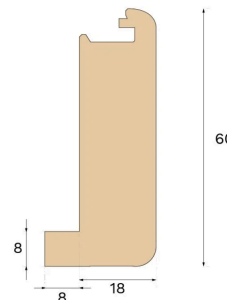

Stair nosing

TRAPPENESE ÅPEN TRAPP
NATURAL EIK 1000MMTreslag
EikInnfarging
Natural

Denne trappenesen i fargen Natural, designet for åpne trapper, er laget av FSC®-sertifisert eik i Kroatia og er patentert av Välinge Innovation.

Spesifikasjon

GENERELT

Treslag	Eik
Innfarging	Natural
Overflatebehandling	Pro matt lacquer

MÅL

Lengde	1000 mm
--------	---------

KLASSIFISERING OG SIKKERHET

FSC	FSC 100% (FSC-C140725)
-----	------------------------

ANNEN

Høyde	60 mm
Dybde	26 mm
Kompatibel med versjoner	Woodura Planks 3.0 (XL, XXL)