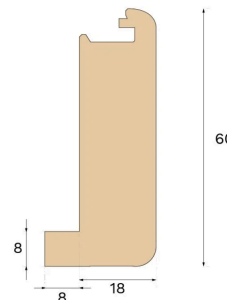

Stair nosing

TRAPPNOS ÖPPEN TRAPPA
NATURAL EK 1000 MMTräslag
EkInfärgning
Natural

Denna trappnos i färgen Natural, avsedd för öppna trappor, är tillverkad av FSC®-certifierad ek i Kroatien och är patenterad av Välinge Innovation.

Specifikation

ALLMÄNT

Träslag	Ek
Infärgning	Natural
Ytbehandling	Pro matt lacquer

MÅTT

Längd	1000 mm
-------	---------

KLASSIFICERING OCH SÄKERHET

FSC	FSC 100% (FSC-C140725)
-----	------------------------

ÖVRIGT

Höjd	60 mm
Djup	26 mm
Kompatibla versioner	Woodura Planks 3.0 (XL, XXL)