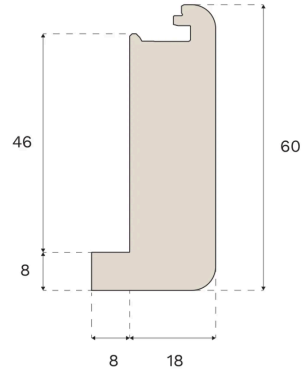

Trappeforkanter

TRAPPEFORKANT ÅBEN TRAPPE MISTY WHITE EG 1000 MM XL, XXL

Denne Misty White trappeforkant, der er designet til åbne trapper, er fremstillet af FSC®-certificeret egetræ i Kroatien og patenteret af Välinge Innovation.

Specifikation

GENERELT

Træsart	Massiv Eg
Pigmentering	Misty White
Bejdset for at matche	Misty White
Overfladebehandling	Lacquer
Kompatibelt med	Woodura Planks 3.0 (XL, XXL)

MÅL

Længde	1000 mm
Højde	60 mm
Dybde	26 mm