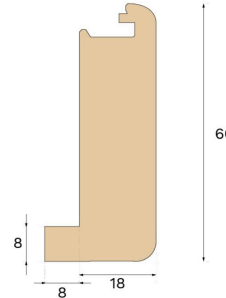

Porraskat

**PORRASNOKKA AVOPORTAISIIIN
TAMMI MISTY WHITE 1000 MM**Puulaji
TammiPetsaus
Misty White

Tämä avoportaisiin suunniteltu Misty White -värinen porraskat on valmistettu FSC-sertifioidusta tammesta Kroatiassa ja se on Välinge Innovationin patentoima.

Spesifikaatio

YLEISTÄ

Puulaji	Tammi
Petsaus	Misty White
Pintakäsittely	Pro matt lacquer

MITAT

Pituus	1000 mm
--------	---------

LUOKITUS JA TURVALLISUUS

FSC	FSC 100% (FSC-C140725)
-----	------------------------

MUUT

Korkeus	60 mm
Syvyys	26 mm
Yhteensopiva versioiden kanssa	Woodura Planks 3.0 (XL, XXL)