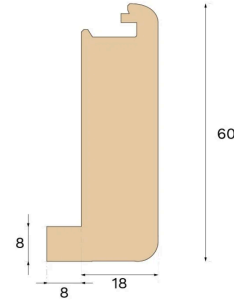

Stair nosing

**NEZ DE MARCHE
ESCALIER OUVERT CHÊNE
MISTY WHITE 1000 MM**Type de bois
ChêneTeinte
Misty White

Ce nez de marche Misty White, conçu pour les escaliers ouverts, est fabriqué en chêne certifié FSC® en Croatie et breveté par Välinge Innovation.

**Spécification****GÉNÉRAL**

Type de bois	Chêne
Teinte	Misty White
Finition	Pro matt lacquer

DIMENSIONS

Longueur	1000 mm
----------	---------

CLASSEMENT ET SÉCURITÉ

FSC	FSC 100% (FSC-C140725)
-----	------------------------

MISC

Hauteur	60 mm
Profondeur	26 mm
Compatible avec les versions	Woodura Planks 3.0 (XL, XXL)