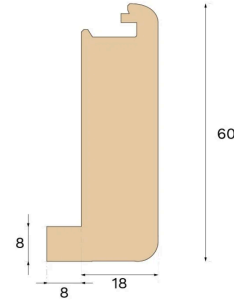

Stair nosing

TRAPPNOS ÖPPEN TRAPPA
MISTY WHITE EK 1000 MM

Denna trappnos i färgen Misty White, avsedd för öppna trappor, är tillverkad av FSC®-certifierad ek i Kroatien och är patenterad av Välinge Innovation.

Specifikation

ALLMÄNT

Träslag	Ek
Infärgning	Misty White
Ytbehandling	Pro matt lacquer

MÅTT

Längd	1000 mm

KLASSIFICERING OCH SÄKERHET

FSC	FSC 100% (FSC-C140725)

ÖVRIGT

Höjd	60 mm
Djup	26 mm
Kompatibla versioner	Woodura Planks 3.0 (XL, XXL)