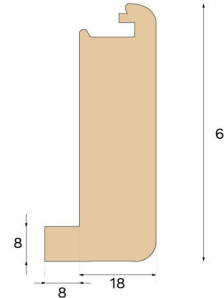

Porrasnokat

**PORRASNOKKA AVOPORTAISIIN
TAMMI POWDER WHITE 1000 MM**Puulaji
TammiPetsaus
Powder White

Tämä avoportaisiin suunniteltu Powder White -värinen porrasnokka on valmistettu FSC-sertifioidusta tammesta Kroatiaassa ja se on Välinge Innovationin patentoima.

Spesifikaatio

YLEISTÄ

Puulaji	Tammi
Petsaus	Powder White
Pintakäsittely	Pro matt lacquer

MITAT

Pituus	1000 mm
--------	---------

LUOKITUS JA TURVALLISUUS

FSC	FSC 100% (FSC-C140725)
-----	------------------------

MUUT

Korkeus	60 mm
Syvyys	26 mm
Yhteensopiva versioiden kanssa	Woodura Planks 3.0 (XL, XXL)