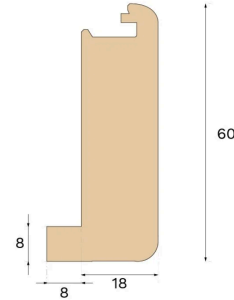

Stair nosing

**TRAPPENESE ÅPEN TRAPP
POWDER WHITE EIK 1000 MM**Treslag
EikInnfarging
Powder White

Denne trappenesen i fargen Powder White, designet for åpne trapper, er laget av FSC®-sertifisert eik i Kroatia og er patentert av Välinge Innovation.

Spesifikasjon

GENERELT

Treslag	Eik
Innfarging	Powder White
Overflatebehandling	Pro matt lacquer

MÅL

Lengde	1000 mm
--------	---------

KLASSIFISERING OG SIKKERHET

FSC	FSC 100% (FSC-C140725)
-----	------------------------

ANNEN

Høyde	60 mm
Dybde	26 mm
Kompatibel med versjoner	Woodura Planks 3.0 (XL, XXL)