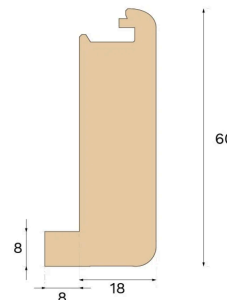

Stair nosing

**TRAPPNOS ÖPPEN TRAPPA
POWDER WHITE EK 1000 MM**Träslag
EkInfärgning
Powder White

Denna trappnos i färgen Powder White, avsedd för öppna trappor, är tillverkad av FSC®-certifierad ek i Kroatien och är patenterad av Välinge Innovation.

Specifikation

ALLMÄNT

Träslag	Ek
Infärgning	Powder White
Ytbehandling	Pro matt lacquer

MÅTT

Längd	1000 mm
-------	---------

KLASSIFICERING OCH SÄKERHET

FSC	FSC 100% (FSC-C140725)
-----	------------------------

ÖVRIGT

Höjd	60 mm
Djup	26 mm
Kompatibla versioner	Woodura Planks 3.0 (XL, XXL)