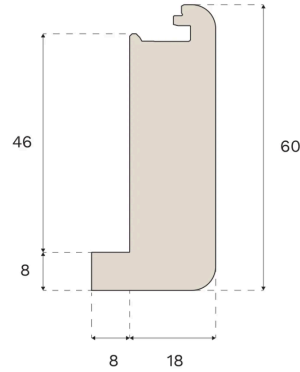

Trappeforkanter

TRAPPEFORKANT ÅBEN TRAPPE EARTH GREY EG 1000 MM XL, XXL

Denne Earth Grey trappeforkant, der er designet til åbne trapper, er fremstillet af FSC®-certificeret egetræ i Kroatien og patenteret af Vålinge Innovation.

Specifikation

GENERELT

Træsart	Massiv Eg
Pigmentering	Earth Grey
Bejdset for at matche	Earth Grey
Overfladebehandling	Lacquer
Kompatibelt med	Woodura Planks 3.0 (XL, XXL)

MÅL

Længde	1000 mm
Højde	60 mm
Dybde	26 mm