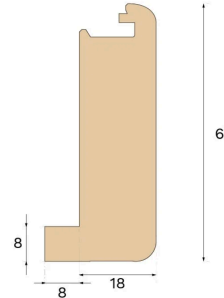

## Porraskat

**PORRASNOKKA AVOPORTAISIIN  
TAMMI EARTH GREY 1000 MM**Puulaji  
TammiPetsaus  
Earth Grey

Tämä avoportaisiin suunniteltu Earth Grey -värinen porraskat on valmistettu FSC-sertifioidusta tammesta Kroatiassa ja se on Välinge Innovationin patentoima.

## MITAT

Pituus	1000 mm
--------	---------

## MUUT

Korkeus	60 mm
Syvyys	26 mm
Yhteensopiva versioiden kanssa	Woodura Planks 3.0 (XL, XXL)