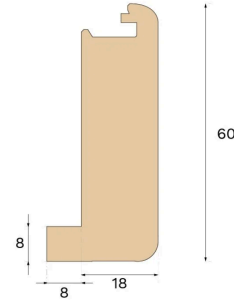

Stair nosing

**NEZ DE MARCHE
ESCALIER OUVERT CHÊNE
EARTH GREY 1000 MM**Type de bois
ChêneTeinte
Earth Grey

Ce nez de marche Earth Grey, conçu pour les escaliers ouverts, est fabriqué en chêne certifié FSC® en Croatie et breveté par Välinge Innovation.

**Spécification****GÉNÉRAL**

Type de bois	Chêne
Teinte	Earth Grey
Finition	Pro matt lacquer

DIMENSIONS

Longueur	1000 mm
----------	---------

CLASSEMENT ET SÉCURITÉ

FSC	FSC 100% (FSC-C140725)
-----	------------------------

MISC

Hauteur	60 mm
Profondeur	26 mm
Compatible avec les versions	Woodura Planks 3.0 (XL, XXL)