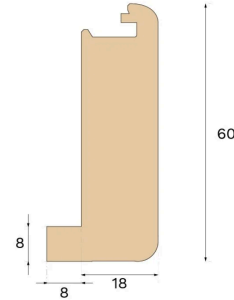

Stair nosing

**TRAPPENESE ÅPEN TRAPP
EARTH GREY EIK 1000 MM**Treslag
EikInnfarging
Earth Grey

Bjelins trappeneser forbedrer trappens estetiske utseende. For en enkel installasjon, bruk det eksisterende sporet på gulvbordet og lim trappenesen på plass.

Spesifikasjon

GENERELT

Treslag	Eik
Innfarging	Earth Grey
Overflatebehandling	Pro matt lacquer

MÅL

Lengde	1000 mm
--------	---------

KLASSIFISERING OG SIKKERHET

FSC	FSC 100% (FSC-C140725)
-----	------------------------

ANNEN

Høyde	60 mm
Dybde	26 mm
Kompatibel med versjoner	Woodura Planks 3.0 (XL, XXL)