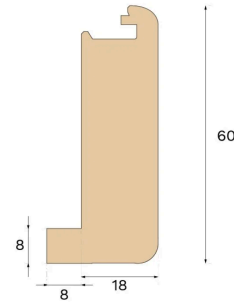

Stair nosing

TRAPPNOS ÖPPEN TRAPPA
EARTH GREY EK 1000 MM

Denna trappnos i färgen Earth Grey, avsedd för öppna trappor, är tillverkad av FSC®-certifierad ek i Kroatien och är patenterad av Välinge Innovation.

Specifikation

ALLMÄNT

Träslag	Ek
Infärgning	Earth Grey
Ytbehandling	Pro matt lacquer

MÅTT

Längd	1000 mm

KLASSIFICERING OCH SÄKERHET

FSC	FSC 100% (FSC-C140725)

ÖVRIGT

Höjd	60 mm
Djup	26 mm
Kompatibla versioner	Woodura Planks 3.0 (XL, XXL)