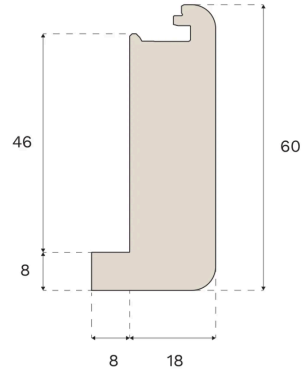

Trappeforkanter

TRAPPEFORKANT ÅBEN TRAPPE TERRA BROWN EG 1000 MM XL, XXL

Denne Terra Brown trappeforkant, der er designet til åbne trapper, er fremstillet af FSC®-certificeret egetræ i Kroatien og patenteret af Välinge Innovation.

Specifikation

GENERELT

Træsart	Massiv Eg
Pigmentering	Terra Brown
Bejdset for at matche	Terra Brown
Overfladebehandling	Lacquer
Kompatibelt med	Woodura Planks 3.0 (XL, XXL)

MÅL

Længde	1000 mm
Højde	60 mm
Dybde	26 mm