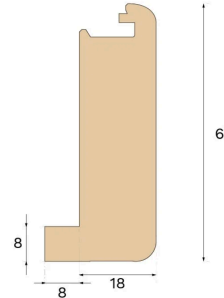

## Porrasnokat

**PORRASNOKKA AVOPORTAISIIN  
TAMMI TERRA BROWN 1000 MM**Puulaji  
TammiPetsaus  
Terra Brown

Tämä avoportaisiin suunniteltu Terra Brown -värinen porrasnokka on valmistettu FSC-sertifioidusta tammesta Kroatiaassa ja se on Välinge Innovationin patentoima.

## MITAT

Pituus	1000 mm
--------	---------

## MUUT

Korkeus	60 mm
Syvyys	26 mm
Yhteensopiva versioiden kanssa	Woodura Planks 3.0 (XL, XXL)